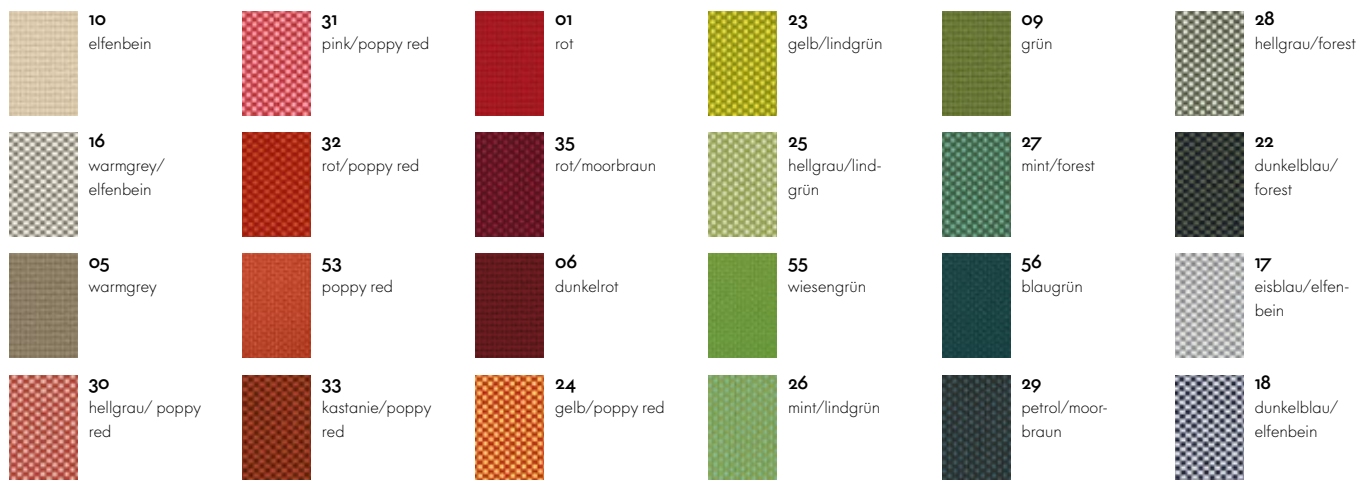

Oberflächen und Farben

Laser