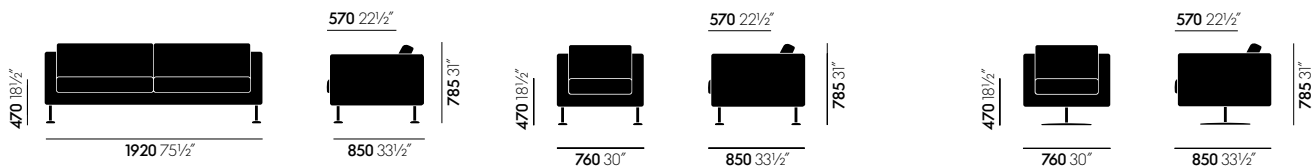

Park Armchair

Park Swivel Armchair

Park Sofa Zweisitzer