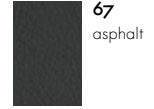

**87**  
pflaume

**60**  
rauchblau

**73**  
ton

**62**  
ocker

**22**  
red stone

**68**  
chocolate

**65**  
granit

**64**  
zement

**75**  
camel

**93**  
brandy

**58**  
khaki

**61**  
umbragrau

**67**  
asphalt

**71**  
sand

**74**  
olive

**69**  
kastanie

**59**  
jade

**77**  
braun

**66**  
nero

**Leder Premium**

---

**03**  
Aluminium  
poliert

**Beine**

---