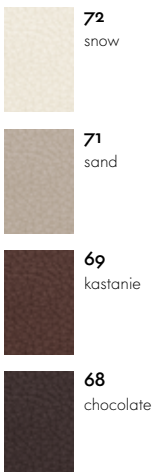

Park Sofa Zweisitzer

Park Armchair

Park Swivel Armchair

Oberflächen und Farben

Laser

Laser

Olimpo

**Credo**

**Twill**

**Over**

**Fuerte**

**Leder**

**Leder Grand**

**72**  
snow

**63**  
cashew

**97**  
cognac

**87**  
pflaume

**60**  
rauchblau

**73**  
ton

**62**  
ocker

**22**  
red stone

**68**  
chocolate

**65**  
granit

**64**  
zement

**75**  
camel

**93**  
brandy

**58**  
khaki

**61**  
umbragrau

**67**  
asphalt

**71**  
sand

**74**  
olive

**69**  
kastanie