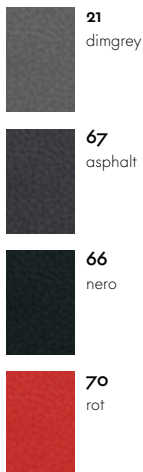

**Twill**

**Over**

**Fuerte**

**Leder**

**Leder Grand**

**72**  
snow

**63**  
cashew

**97**  
cognac

**87**  
pflaume

**60**  
rauchblau

**73**  
ton

**62**  
ocker

**22**  
red stone

**68**  
chocolate

**65**  
granit

**64**  
zement

**75**  
camel

**93**  
brandy

**58**  
khaki

**61**  
umbragrau

**67**  
asphalt

**71**  
sand

**74**  
olive

**69**  
kastanie